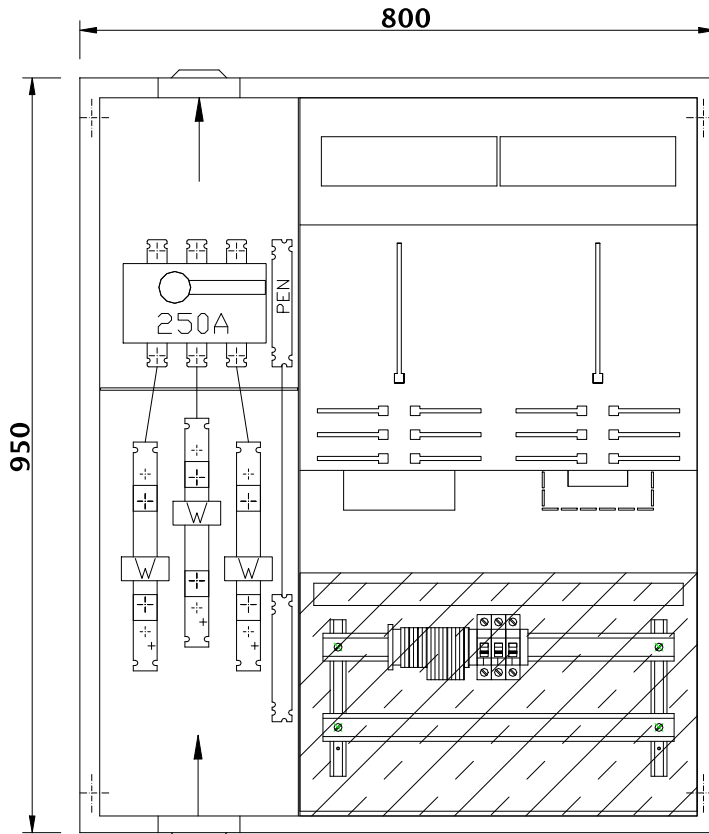

Zählerschranksystem E 950/800 D1-ZW

recyclebarer Vollkunststoff • schutzisoliert • stabilsteife Bauart

Niederspannungs-Wandlerzählung 250A

Zählerschrank E 950/800 D1-ZW

Maße: 950 x 800 x 225 mm

- Kabelein-/ausgang: unten 1x Pg 48
oben 1x Pg 48
- Zugang unten über 3x Schellenklemme und 1x Prismenklemme
- Primärleiterschienen für die Wandler des Netzbetreibers
- Lasttrennschalter 250A
- Abgang oben über 3x Schrauben und 1x Prismenklemme
- komplette Verdrahtung zur Prüfklemme

Tür mit Vollsicht-Sicherheits-scheibe

Schloss: Vierkant mit plombierbarer Fallklappe

4 Schrauben und Dübel für Schrankbefestigung $\varnothing 9$

Gewicht: ca. 30 kg

Zählertafel E 950/550 D1-H5

Maße: 900 x 500 x 25 mm

2 Zählerplätze

- komplett anschlussfertig verdrahtet

unterer Anschlussraum

- Tragschiene 35/7,5
- Prüfklemme
- 3 Sicherungsautomaten B10
- transparente, plombierbare Abdeckung

oberer Anschlussraum

- Tragschiene 35/7,5
- plombierbare Normfeld-Abdeckung

Gewicht: ca. 12 kg

Mit 2 Schiebern*

* Teile des Gehäuserahmens lassen sich herauschieben.
So können Kabel mit großen Querschnitten einfach eingeschwenkt werden.