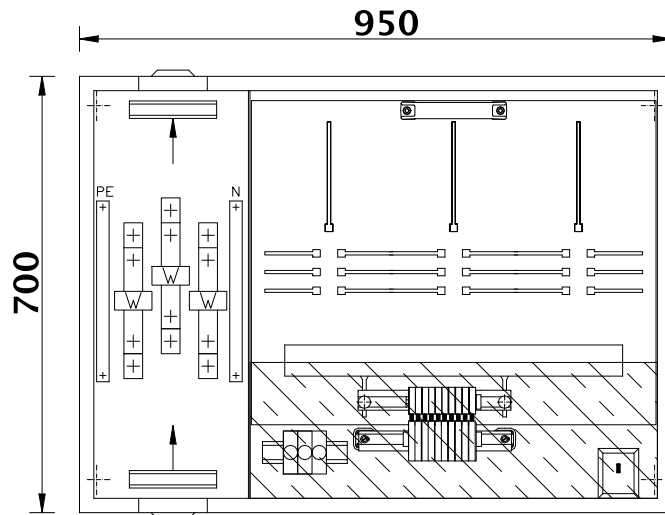

## Zählerschranksystem E 700/950 D1-ZW

recyclebarer Vollkunststoff • schutzisoliert • stabilsteife Bauart

### Zähler-Wandlerschrank E 700/950 D1-ZW

Maße: 700 x 950 x 225 mm

- Zugang unten über 5 Direktanschlussklemmen
- Primärleiterschienen Cu 30x10 [mm] für die Wandler des Netzbetreibers
- Abgang oben über 5 Direktanschlussklemmen
- Spannungsabgriff mit Spannungspfadsicherungen D01
- komplette Verdrahtung zur Prüfklemme
- untere Prüfklemme
- TAE-Dose

### Zählertafel E 700/750 D1-Z5

Maße: 520 x 650 x 15 mm

3 Zählerplätze

- obere Prüfklemme
- anschlussfertig verdrahtet

Gewicht: ca. 4 kg

\* Teile des Gehäuserahmens lassen sich herauschieben.  
So können Kabel mit großen Querschnitten einfach eingeschwenkt werden.