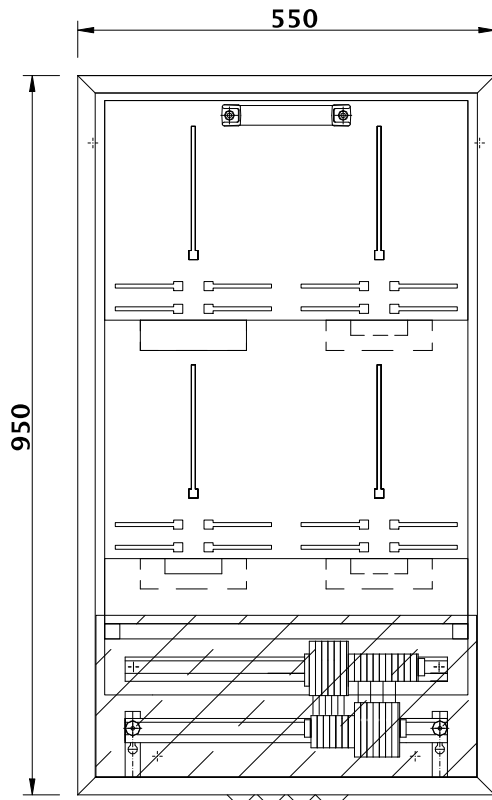

## Zählerschranksystem E 950/550 D1

recyclebarer Vollkunststoff • schutzisoliert • stabilsteife Bauart

### Wandlerzählung

### Zählerschrank E 950/550 D1

Maße: 950 x 550 x 225 mm

- Kabeleinführung: unten 3x Pg 16, 1x Pg 21
- untere Prüfklemme

Schloss: Vierkant mit plombierbarer Fallklappe

4 Schrauben und Dübel für Schrankbefestigung  $\varnothing 9$

### Zählertafel E 950/550 D1-H5

Maße: 785 x 480 x 25 mm

- 4 Zählerplätze
- obere Prüfklemme
- komplett anschlussfertig verdrahtet

transparente, plombierbare Anschlussraumabdeckung

Gewicht: ca. 5kg