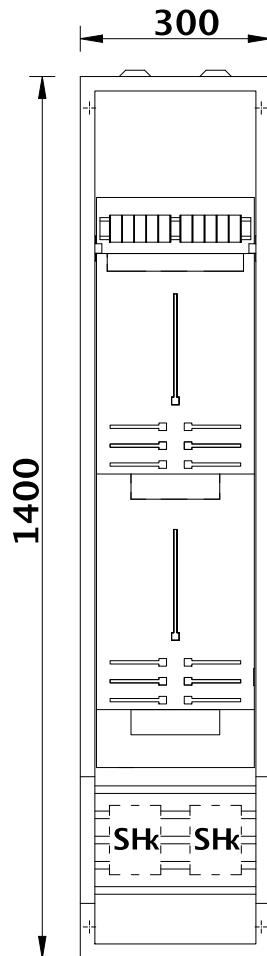

Zählerschranksystem 1400/300

recyclebarer Vollkunststoff • schutzisoliert • stabilsteife Bauart

Direktmessung 63A

Zählerschrank D1400/300-2Z

Art.-Nr. 008033

Maße: 1400 x 300 x 225 mm

- Sammelschienen, 5-polig, 10x12 [mm]
- Platz für SH-Schalter
- Zählertafel für 2 Zählerplätze
- 2 Hauptleitungsabzweigklemmen, 5-polig
- komplette Verdrahtung

Eingang: rechts/links über Sammelschienen

Ausgang: oben 2x Pg36

Anschlussraumabdeckungen sind plombierbar

Schloss: plombierbarer Knebelverschluss

4 Schrauben und Dübel für Schrankbefestigung $\varnothing 9$

Gewicht: ca. 16 kg

Zubehör

*SH-Schalter-3p 63A

Art.-Nr.: 008137

Sammelschienenverbinder 5-polig

Art.-Nr.: 007867

zum Anreihen**

** Teile der Gehäusewand (rechts/links) lassen sich herausnehmen.
So können die Sammelschienen mehrerer Schränke verbunden werden.