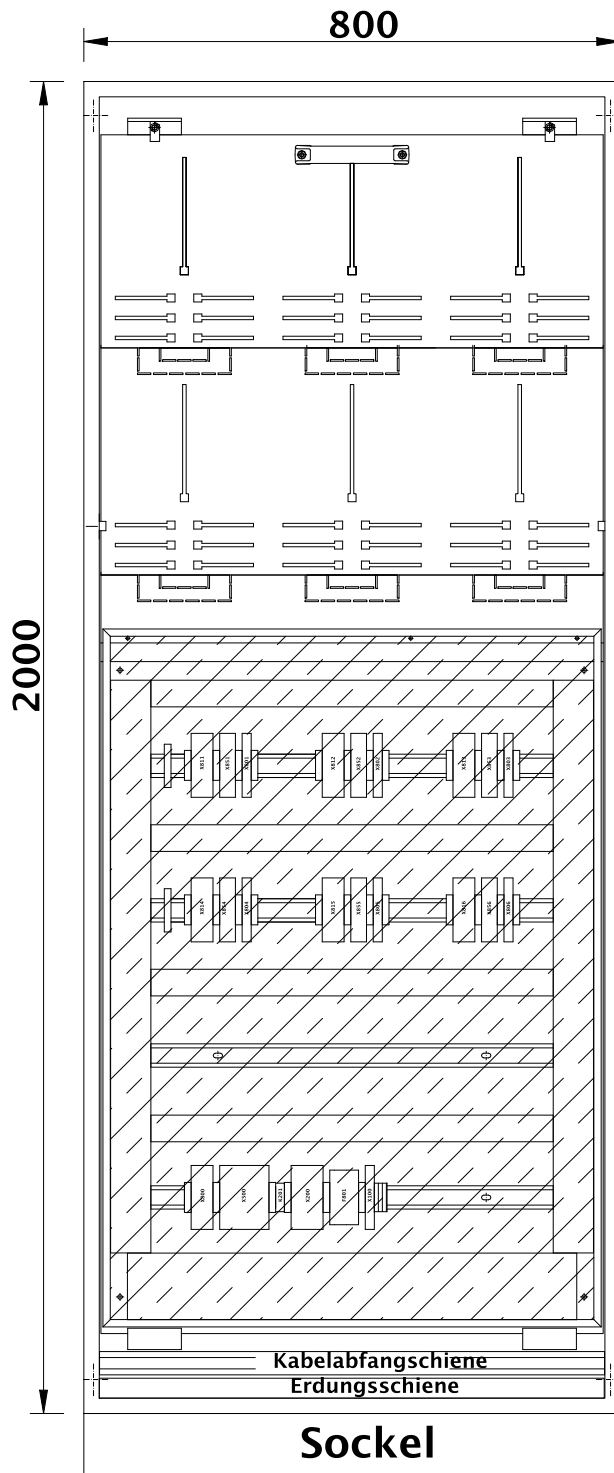

## Zählerschranksystem E 2000/800 D1

recyclebarer Vollkunststoff • schutzisoliert • stabilsteife Bauart

### Übergabemessung

### Zählerschrank E 2000/800/300 D1

Maße: 2000 x 800 x 300 mm (Schrank)

- Aufnahmevorrichtung für die Zählertafel E 1850/800 D1-HH5
- Kabeleinführung unten: über Kabeleinführungsprofil
- Kabelabfangschiene mit Anschlussklemmen 16 mm<sup>2</sup>
- Erdungsschiene mit Bügelschellen 12-16 mm<sup>2</sup>

### Zählertafel E 1850/800 D1-HH5

Maße: 1800 x 750 x 30 mm

- 6 Zählerplätze
- Prüfklemmen
- Spannungspfadssicherung
- Kabelkanäle
- komplett anschlussfertig verdrahtet
- transparente, plombierbare Anschlussraumabdeckung